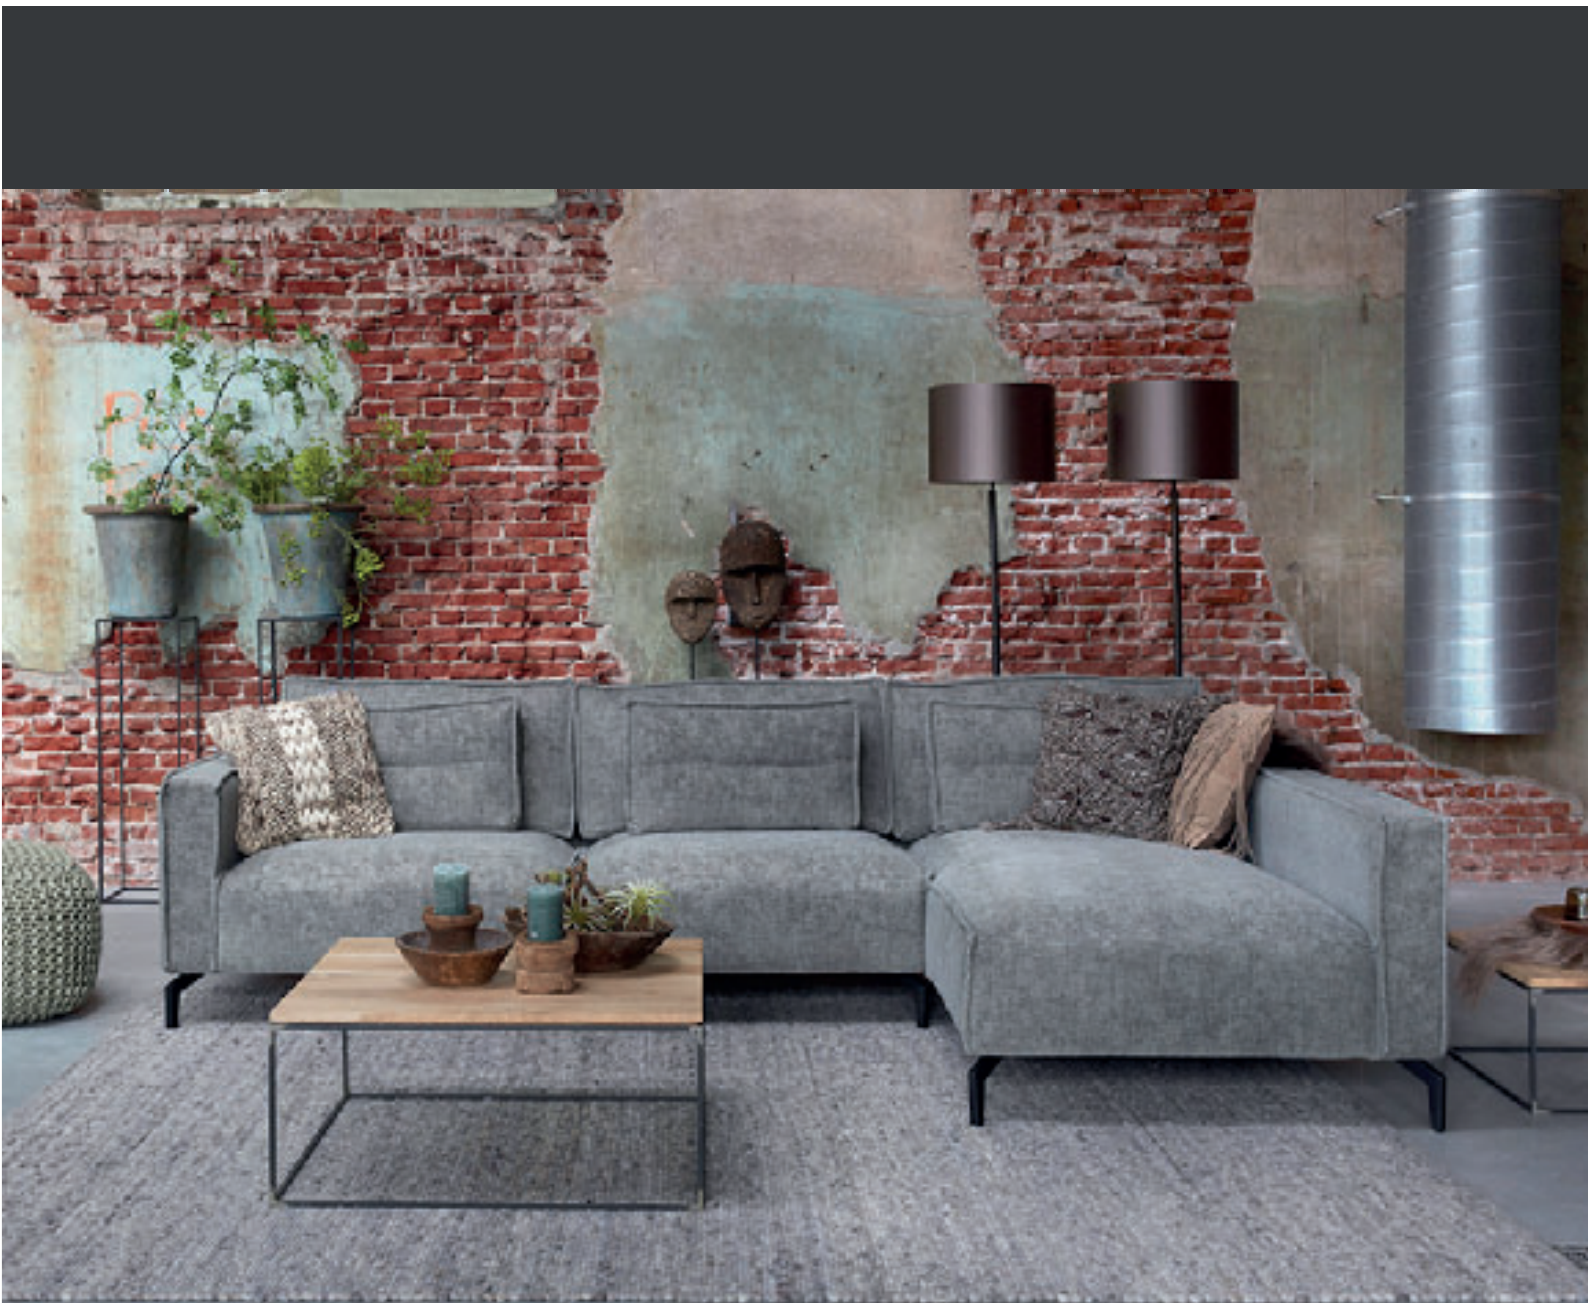

Christiane

Elementen overzicht