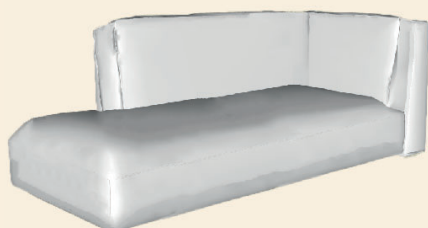

Elise II

Elementen overzicht

Elise II

Afmetingen in cm

**Enkele zit
zonder armen**

ZA80: 80x100
ZA90: 90x100
ZA100: 100x100

**Dubbele zit
zonder armen**

2ZA: 160x100
2.5ZA: 180x100
3ZA: 200x100

AL80AR: 130x100

**Enkele zit 90 cm
met 2 armen**

AL90AR: 140x100

**Enkele zit 100 cm
met 2 armen**

AL100AR: 150x100

**Dubbele zit
met 2 armen**

AL160AR: 210x100
AL180AR: 230x100
AL200AR: 250x100

Hoekelement

C100: 100x100

Elise II

Afmetingen in cm

**Longchair smal
Links/Rechts**
LCH1 L/R: 175x105

**Longchair breed
Links/Rechts**
LCH2 L/R: 175x125

**Ottoman Terminal
Links/Rechts**
TRM L/R: 145x100

Ottoman Links/Rechts
OTM L/R: 220x100

Hocker
H: 65x100

Hocker
H: 100x100