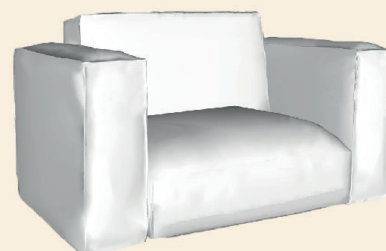

Elise II

Elementen overzicht

Elise II

Afmetingen in cm

**Enkele zit
zonder armen**

ZA80: 80x100
ZA90: 90x100
ZA100: 100x100

**Dubbele zit
zonder armen**

2ZA: 160x100
2.5ZA: 180x100
3ZA: 200x100

**Enkele zit met arm
Links/Rechts**

AL/AR 80: 105x100
AL/AR 90: 115x100
AL/AR 100: 125x100

**Dubbele zit
met arm L/R**

2 AL/AR: 185x100
2.5 AL/AR: 205x100
3 AL/AR: 225x100

**Enkele zit 80 cm
met 2 armen**

AL80AR: 130x100

**Enkele zit 90 cm
met 2 armen**

AL90AR: 140x100

**Enkele zit 100 cm
met 2 armen**

AL100AR: 150x100

**Dubbele zit
met 2 armen**

AL160AR: 210x100
AL180AR: 230x100
AL200AR: 250x100

Hoekelement

C100: 100x100

Elise II

Afmetingen in cm

**Longchair smal
Links/Rechts**
LCH1 L/R: 175x105

**Longchair breed
Links/Rechts**
LCH2 L/R: 175x125

**Ottoman Terminal
Links/Rechts**
TRM L/R: 145x100

Ottoman Links/Rechts
OTM L/R: 220x100