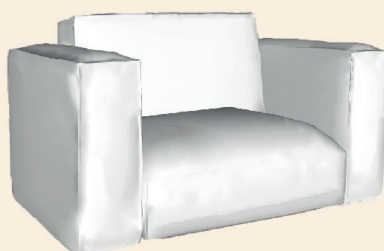

Elise II

Elementen overzicht

Elise II

Afmetingen in cm

**Enkele zit
zonder armen**

ZA80: 80x100
ZA90: 90x100
ZA100: 100x100

**Dubbele zit
zonder armen**

2ZA: 160x100
2.5ZA: 180x100
3ZA: 200x100

**Enkele zit met arm
Links/Rechts**

AL/AR 80: 105x100
AL/AR 90: 115x100
AL/AR 100: 125x100

**Dubbele zit
met arm L/R**

2 AL/AR: 185x100
2.5 AL/AR: 205x100
3 AL/AR: 225x100

**Enkele zit 80 cm
met 2 armen**

AL80AR: 130x100

**Enkele zit 90 cm
met 2 armen**

AL90AR: 140x100

**Enkele zit 100 cm
met 2 armen**

AL100AR: 150x100

**Dubbele zit
met 2 armen**

AL160AR: 210x100
AL180AR: 230x100
AL200AR: 250x100

Hoekelement

C100: 100x100

Elise II

Afmetingen in cm

**Longchair smal
Links/Rechts**
LCH1 L/R: 175x105

**Longchair breed
Links/Rechts**
LCH2 L/R: 175x125

**Ottoman Terminal
Links/Rechts**
TRM L/R: 145x100

Ottoman Links/Rechts
OTM L/R: 220x100