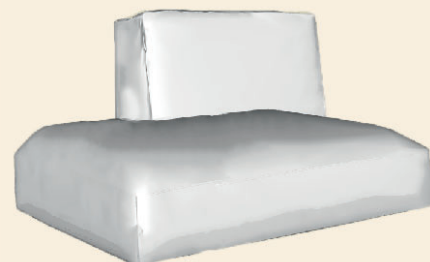

AL80AR: 130x100

**Enkele zit 90 cm
met 2 armen**

AL90AR: 140x100

**Enkele zit 100 cm
met 2 armen**

AL100AR: 150x100

**Dubbele zit
met 2 armen**

AL160AR: 210x100
AL180AR: 230x100
AL200AR: 250x100

Hoekelement

C100: 100x100

Elise II

Afmetingen in cm

**Longchair smal
Links/Rechts**
LCH1 L/R: 175x105

**Longchair breed
Links/Rechts**
LCH2 L/R: 175x125

**Ottoman Terminal
Links/Rechts**
TRM L/R: 145x100

Ottoman Links/Rechts
OTM L/R: 220x100

Hocker
H: 65x100

Hocker
H: 100x100