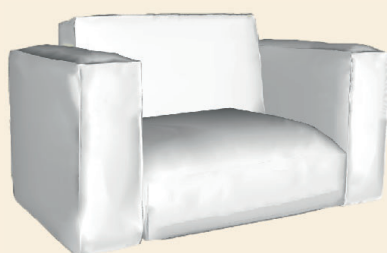

Elise II

Elementen overzicht

Elise II

Afmetingen in cm

**Enkele zit
zonder armen**

ZA80: 80x100
ZA90: 90x100
ZA100: 100x100

**Dubbele zit
zonder armen**

2ZA: 160x100
2.5ZA: 180x100
3ZA: 200x100

**Enkele zit met arm
Links/Rechts**

AL/AR 80: 105x100
AL/AR 90: 115x100
AL/AR 100: 125x100

**Dubbele zit
met arm L/R**

2 AL/AR: 185x100
2.5 AL/AR: 205x100
3 AL/AR: 225x100

**Enkele zit 80 cm
met 2 armen**

AL80AR: 130x100

**Enkele zit 90 cm
met 2 armen**

AL90AR: 140x100

**Enkele zit 100 cm
met 2 armen**

AL100AR: 150x100

**Dubbele zit
met 2 armen**

AL160AR: 210x100
AL180AR: 230x100
AL200AR: 250x100

Hoekelement

C100: 100x100

Elise II

Afmetingen in cm

**Longchair smal
Links/Rechts**
LCH1 L/R: 175x105

**Longchair breed
Links/Rechts**
LCH2 L/R: 175x125

**Ottoman Terminal
Links/Rechts**
TRM L/R: 145x100

Ottoman Links/Rechts
OTM L/R: 220x100