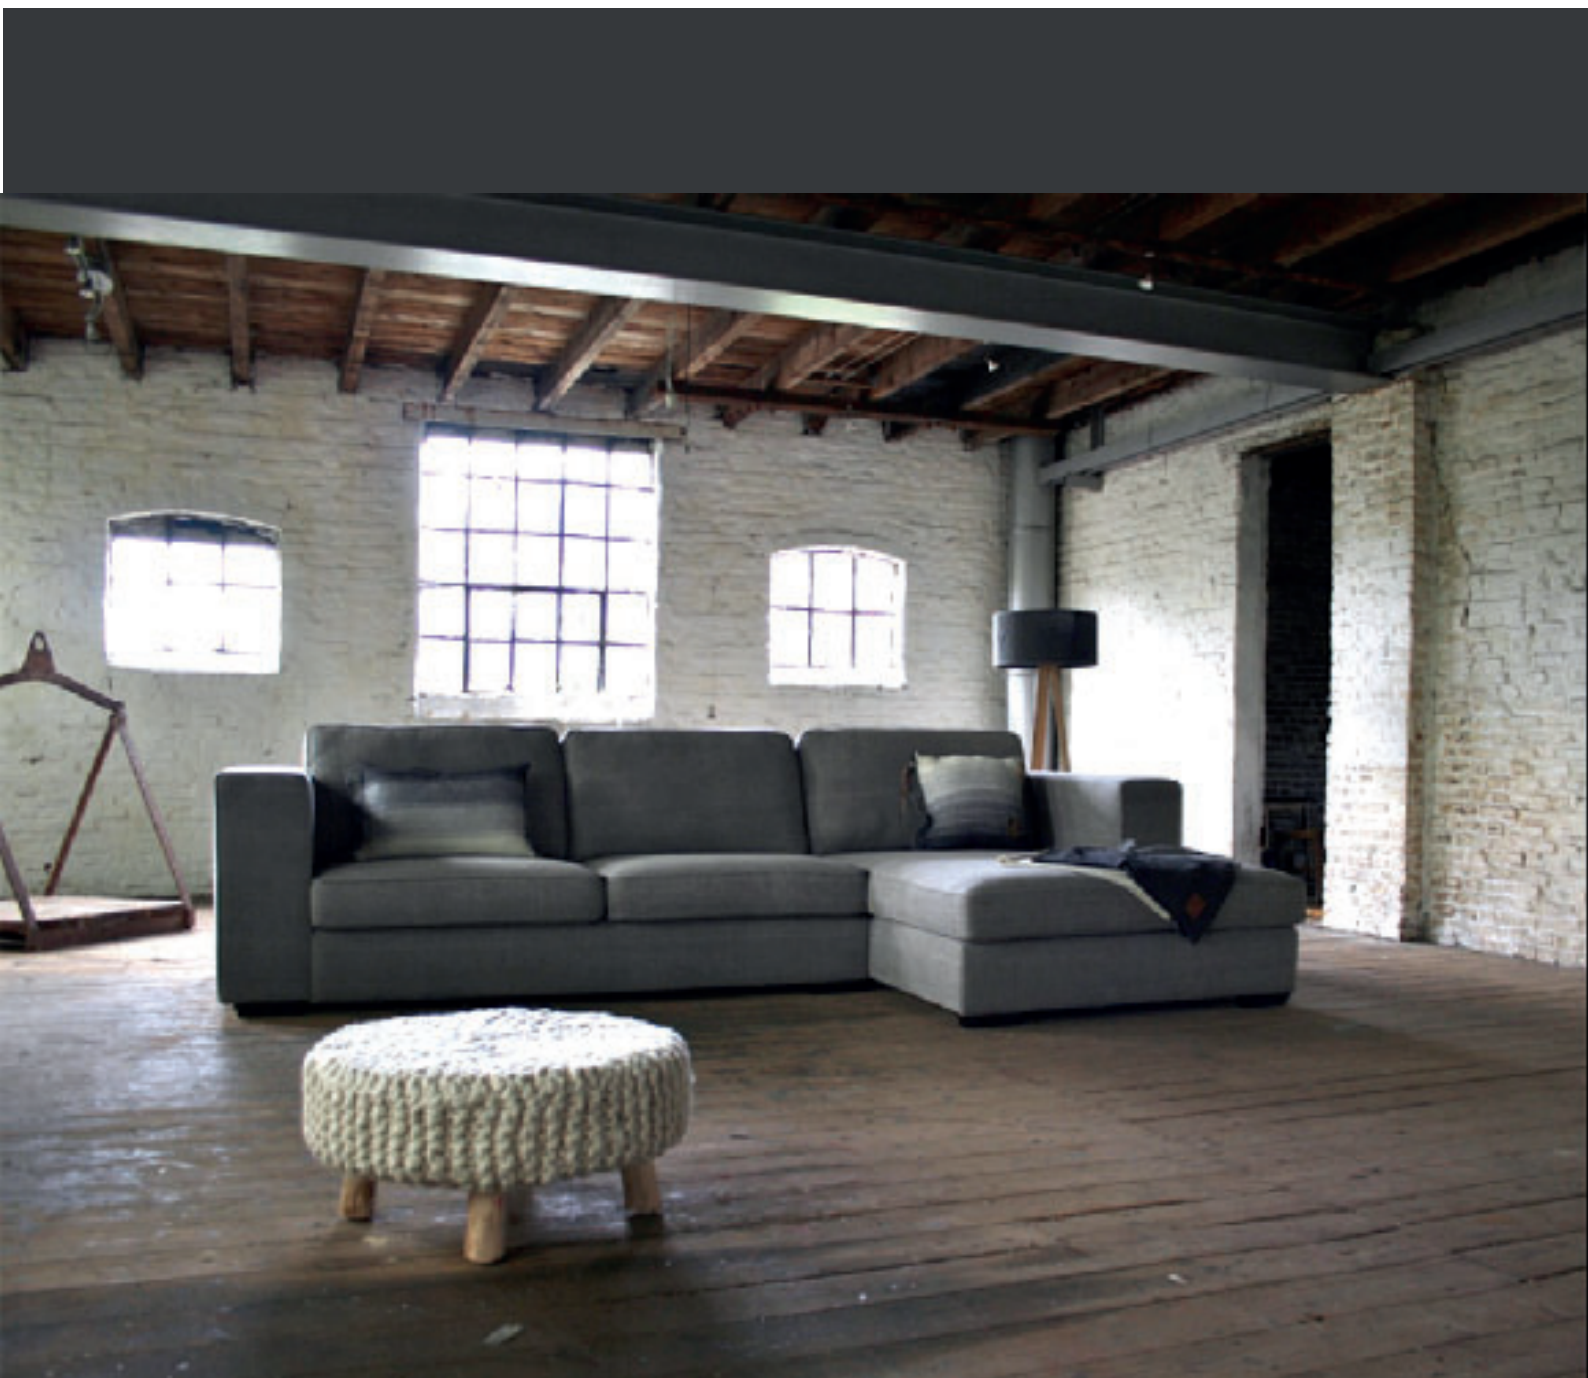

Michelle -Clarisse-Juliette

Elementen overzicht