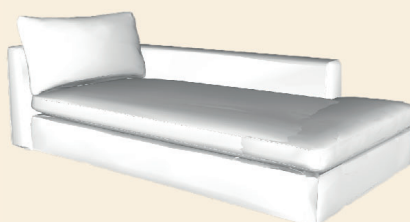

Open C110: 110x110

**Longchair zonder armen
Diepe zit**

LCH 80 XZA: 175x105

Victoria

Afmetingen in cm

110 cm diep

Longchair zonder armen
Diepe zit
LCH XZA: 175x125

Longchair Rugkussen 80 cm
Diepe zit Links/Rechts
LCH 80 XL/XR: 175x105

Longchair Rugkussen 100 cm
Diepe zit Links/Rechts
LCH XL/XR: 175x125

Ottoman Links/Rechts
Diepe zit
OTM XL/XR: 220x110

Divan Diepe zit
Links / Rechts
Divan XL/XR: 220 x 125

Ottoman Terminal
Links/Rechts
OTT XL/XR: 135x110