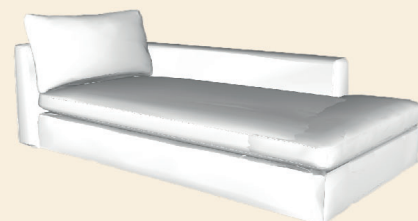

Victoria

Elementen overzicht

Victoria

Afmetingen in cm

100 cm diep

**Enkele zit
zonder armen**

E80: 80x100
E90: 90x100
E100: 100x100

**Dubbele zit
zonder armen**

**Enkele zit
met 2 armen**

1.5: 150x100

**Dubbele zit
met 2 armen**

2: 210x100
2.5: 230x100
3: 250x100

Hoeelement

C100: 100x100

**Hoeelement
zonder rug**

Open C100: 100x100

**Longchair Rugkussen 80 cm
Links/Rechts**

LCH80 L/R: 175x105

Victoria

Afmetingen in cm

100 cm diep

**Longchair Rugkussen 100 cm
Links/Rechts**
LCH L/R: 175x125

Ottoman Links/Rechts
OTM L/R: 220x100

Divan Links/Rechts
Divan L/R: 220 x 125

Ottoman Terminal L/R
OTT L/R: 135x100

**Open element
tussen 2 elementen**
TT: 35x100

Begin/eindelement
TT L/R: 35x100

Victoria

Afmetingen in cm

110 cm diep

**Enkele zit
zonder armen**

EX80: 80x110
EX90: 90x110
EX100: 100x110