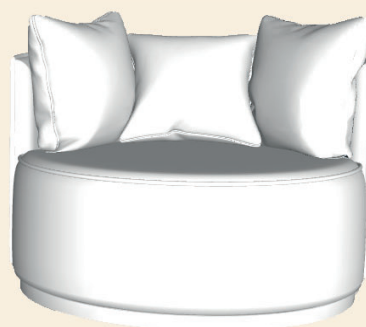

# Adèle

Fauteuil Adèle Loveseat Adèle Hockers Adèle 2 zits bank Adèle 3 zits bank Adèle Adèle Curve

# Adèle

Afmetingen in cm

**Fauteuil Adèle 100 cm**  
104x104

**Loveseat Adèle 120 cm**  
124x124

**2 zits bank Adèle**  
195x104  
(5 rugkussens)

**3 zits bank Adèle**  
245x104  
(7 rugkussens)

Prijzen in euro's/marginale afwijkingen in afmetingen zijn mogelijk

# Adéle

Afmetingen in cm

**Adele Curve L/R**  
195x140 cm

**Hocker Adéle**  
80 cm

**Hocker Adéle**  
100 cm

Prijzen in euro's/marginale afwijkingen in afmetingen zijn mogelijk