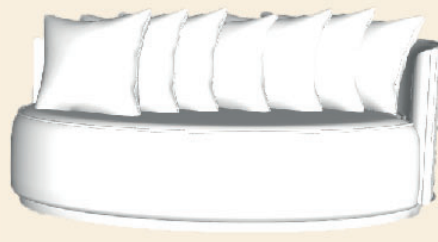

# Adèle

Fauteuil Adèle Loveseat Adèle Hockers Adèle 2 zits bank Adèle 3 zits bank Adèle Adèle Curve

# Adèle

Afmetingen in cm

**Fauteuil Adèle 100 cm**  
104x104

**Loveseat Adèle 120 cm**  
124x124

**2 zits bank Adèle**  
195x104  
(5 rugkussens)

**3 zits bank Adèle**  
245x104  
(7 rugkussens)

Prijzen in euro's/marginale afwijkingen in afmetingen zijn mogelijk

# Adéle

Afmetingen in cm

**Adele Curve L/R**  
195x140 cm

**Hocker Adéle**  
80 cm

**Hocker Adéle**  
100 cm

Prijzen in euro's/marginale afwijkingen in afmetingen zijn mogelijk