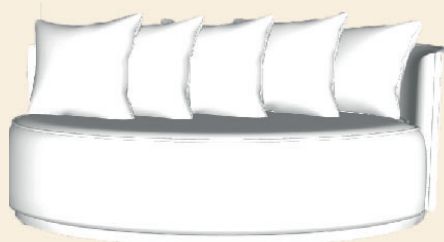

# Adèle

Fauteuil Adèle Loveseat Adèle Hockers Adèle 2 zits bank Adèle 3 zits bank Adèle Adèle Curve

# Adèle

Afmetingen in cm

**Fauteuil Adèle 100 cm**  
104x104

**Loveseat Adèle 120 cm**  
124x124

**2 zits bank Adèle**  
195x104  
(5 rugkussens)

**3 zits bank Adèle**  
245x104  
(7 rugkussens)

Prijzen in euro's/marginale afwijkingen in afmetingen zijn mogelijk

# Adéle

Afmetingen in cm

**Adele Curve L/R**  
195x140 cm

**Hocker Adéle**  
80 cm

**Hocker Adéle**  
100 cm

Prijzen in euro's/marginale afwijkingen in afmetingen zijn mogelijk