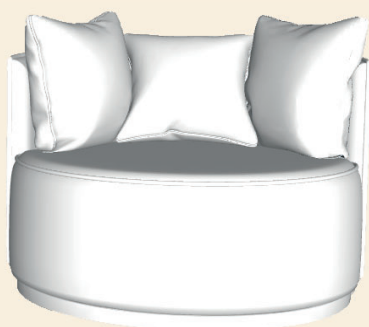

# Adèle

Fauteuil Adèle Loveseat Adèle Hockers Adèle 2 zits bank Adèle 3 zits bank Adèle Adèle Curve

# Adèle

Afmetingen in cm

**Fauteuil Adèle 100 cm**  
104x104

**Loveseat Adèle 120 cm**  
124x124

**2 zits bank Adèle**  
195x104  
(5 rugkussens)

**3 zits bank Adèle**  
245x104  
(7 rugkussens)

Prijzen in euro's/marginale afwijkingen in afmetingen zijn mogelijk

# Adéle

Afmetingen in cm

**Adele Curve L/R**  
195x140 cm

**Hocker Adéle**  
80 cm

**Hocker Adéle**  
100 cm

Prijzen in euro's/marginale afwijkingen in afmetingen zijn mogelijk