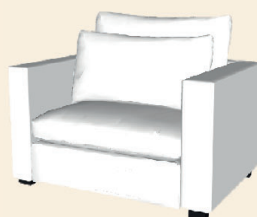

EX80: 80x110
EX90: 90x110
EX100: 100x110

**Dubbele zit
zonder armen**

2XZA: 160x110
2.5XZA: 180x110
3XZA: 200x110

**Enkele zit met 1 arm
Links/Rechts**

ELX/ERX 80: 103x110
ELX/ERX 90: 113x110
ELX /ERX 100: 123x110

**Dubbele zit met 1 arm
Links/Rechts**

2 ALX/ARX :183x110
2.5 ALX/ARX: 203x110
3 ALX/ARX: 223x110

**Enkele zit
met 2 armen**

1.5X: 146x110

**Dubbele zit
met 2 armen**

2X: 206x110
2.5X: 226x110
3X: 246x110

Hoekelement