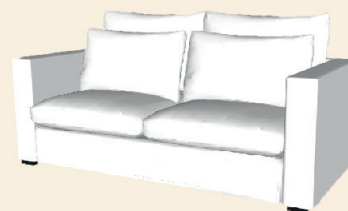

EX80: 80x110
EX90: 90x110
EX100: 100x110

**Dubbele zit
zonder armen**

2XZA: 160x110
2.5XZA: 180x110
3XZA: 200x110

**Enkele zit met 1 arm
Links/Rechts**

ELX/ERX 80: 103x110
ELX/ERX 90: 113x110
ELX /ERX 100: 123x110

**Dubbele zit met 1 arm
Links/Rechts**

2 ALX/ARX :183x110
2.5 ALX/ARX: 203x110
3 ALX/ARX: 223x110

**Enkele zit
met 2 armen**

1.5X: 146x110

**Dubbele zit
met 2 armen**

2X: 206x110
2.5X: 226x110
3X: 246x110

Hoekelement