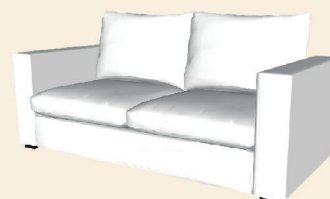

Annabelle

Elementen overzicht

Annabelle

Afmetingen in cm

Zonder Lendekussens

**Enkele zit
zonder armen**

E80: 80x100
E90: 90x100
E100: 100x100

**Dubbele zit
zonder armen**

2ZA: 160x100
2.5ZA: 180x100
3ZA: 200x100

**Enkele zit
met 1 arm Links/Rechts**

EL/ER 80: 103x100
EL/ER 90: 113x100
EL/ER 100: 123x100

**Dubbele zit
met 1 arm Links/Rechts**

2 AL/AR: 183x100
2.5 AL/AR: 203x100
3 AL/AR: 223x100

**Enkele zit
met 2 armen**

1.5: 146x100

**Dubbele zit
met 2 armen**

2: 206x100
2.5: 226x100
3: 246x100

Hoekelement

C100: 100x100

**Longchair Rugkussen 80 cm
Links/Rechts**

LCH80 L/R: 175x103

**Longchair Rugkussen 100 cm
Links/Rechts**

LCH L/R: 175x123

Annabelle

Afmetingen in cm

Zonder Lendekussens

Ottoman Links/Rechts
OTM L/R: 220x100

Divan Links/Rechts
Divan L/R: 220x123

**Ottoman Terminal
Links/Rechts**
OTT L/R: 135x100