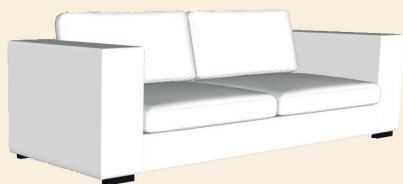

Dubbele zit zonder armen

ZA120 : 120x100
ZA140: 140x100
ZA160: 160x100

Dubbele zit zonder armen

ZA180 : 180x100
ZA200: 200x100
ZA220: 220x100

**Enkele zit met 1 arm
Links/Rechts**

AL/AR 60 : 82x100
AL/AR 70: 92x100
AL/AR 80: 102x100

**Enkele zit met 1 arm
Links/Rechts**

AL/AR 90 : 112x100
AL/AR 100: 122x100
AL/AR 110: 132x100

**Dubbele zit met 1 arm
Links/Rechts**

AL/AR 120 : 142x100
AL/AR 140: 162x100
AL/AR 160: 182x100

**Dubbele zit met 1 arm
Links/Rechts**

AL/AR 180: 202x100
AL/AR 200: 222x100
AL/AR 220: 242x100

Leona

Afmetingen in cm

Enkele zit met 2 armen

AL60AR : 104x100
AL70AR: 114x100
AL80AR: 124x100

Enkele zit met 2 armen

AL90AR : 134x100
AL100AR: 144x100
AL110AR: 154x100

Dubbele zit met 2 armen

AL120AR : 164x100
AL140AR: 184x100
AL160:AR 204x100

Dubbele zit met 2 armen

AL180AR : 224x100
AL200AR: 244x100
AL220:AR 264x100

Hoekelement

C: 100x100

**Smalle longchair
Links/Rechts**