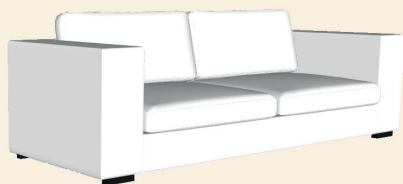

Dubbele zit zonder armen

ZA120 : 120x100
ZA140: 140x100
ZA160: 160x100

Dubbele zit zonder armen

ZA180 : 180x100
ZA200: 200x100
ZA220: 220x100

**Enkele zit met 1 arm
Links/Rechts**

AL/AR 60 : 90x100
AL/AR 70: 100x100
AL/AR 80: 110x100

**Enkele zit met 1 arm
Links/Rechts**

AL/AR 90 : 120x100
AL/AR 100: 130x100
AL/AR 110: 140x100

**Dubbele zit met 1 arm
Links/Rechts**

AL/AR 120 : 150x100
AL/AR 140: 170x100
AL/AR 160: 190x100

**Dubbele zit met 1 arm
Links/Rechts**

AL/AR 180: 210x100
AL/AR 200: 230x100
AL/AR 220: 250x100

Michelle -Clarisse-Juliette

Afmetingen in cm

Enkele zit met 2 armen

AL60AR : 120x100
AL70AR: 130x100
AL80AR: 140x100

Enkele zit met 2 armen

AL90AR : 150x100
AL100AR: 160x100
AL110AR: 170x100

Dubbele zit met 2 armen

AL120AR : 180x100
AL140AR: 200x100
AL160:AR 220x100

Dubbele zit met 2 armen

AL180AR : 240x100
AL200AR: 260x100
AL220:AR 280x100

Hoekelement

C: 100x100

**Smalle longchair
Links/Rechts**