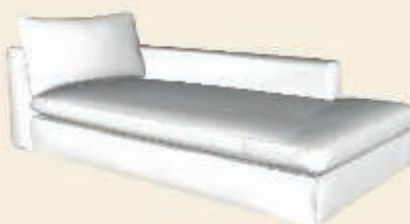

**Dubbele zit met 1 arm
Links/Rechts**

2 ALX/ARX: 185x110
2.5 ALX/ARX: 205x110
3 ALX/ARX: 225x110

**Enkele zit
met 2 armen**

1.5X: 150x110

**Dubbele zit
met 2 armen**

2X: 210x110
2.5X: 230x110
3X: 250x110

Hoekelement

C110: 110x110

**Hoekelement
zonder rug**

Open C110: 110x110

Victoria

Afmetingen in cm

110 cm diep

Longchair zonder armen
Diepe zit
LCH XZA: 175x125

Longchair Rugkussen 80 cm
Diepe zit Links/Rechts
LCH 80 XL/XR: 175x105

Longchair Rugkussen 100 cm
Diepe zit Links/Rechts
LCH XL/XR: 175x125

Ottoman Links/Rechts
Diepe zit
OTM XL/XR: 220x110

Divan Diepe zit
Links / Rechts
Divan XL/XR: 220 x 125

Ottoman Terminal
Links/Rechts
OTT XL/XR: 135x110